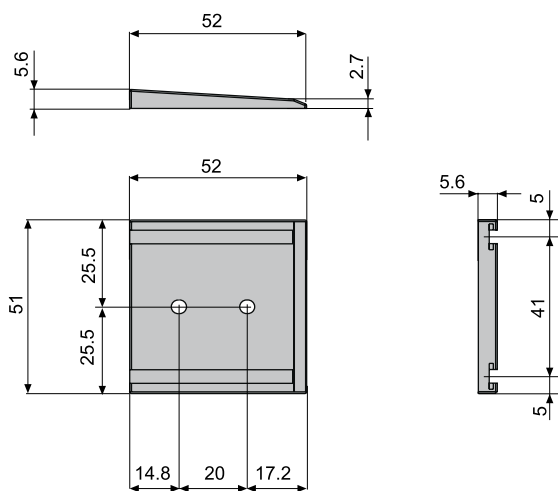

PARASPIFFERI COMPACT FIRE - DRAUGHT EXCLUDERS COMPACT FIRE
PLINTHE AUTOMATIQUE COMPACT FIRE - BURLETE AUTOMÁTICO COMPACT FIRE
VEDA PORTAS COMPACT FIRE - AUTOMATISCHE TÜRABDICHTUNG COMPACT FIRE
AUTOMATISCHE VALDORPEL COMPACT FIRE - LISTWA DOSZCZELNIAJACA COMPACT FIRE
ΑΝΕΜΟΦΡΑΚΤΗΣ COMPACT FIRE - АВТОМАТИЧЕСКИЙ ПОРОГ COMPACT FIRE
AUTOMATSKI PADAJUĆE BRTVJE COMPACT FIRE
COMPACT FIRE 密封条

COMPACT FIRE

DNA 004

DNA004	IGLOO COMPACT COMPACT PLUS COMPACT FIRE	25