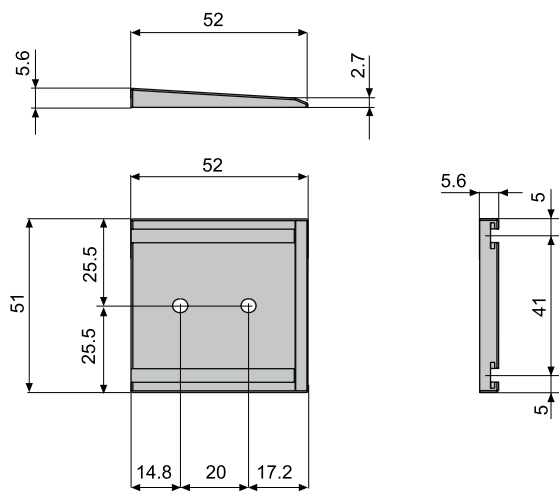

	L		
DA8003030	300	max=80	10
DA8003040	400	max=180	10
DA8003050	500	max=200	10
DA8003060	600	max=200	10
DA8003070	700	max=200	10
DA8003070i	700	max=200	50
DA8003080	800	max=200	10
DA8003080i	800	max=200	50
DA8003090	900	max=200	10
DA8003090i	900	max=200	50
DA8003100	1000	max=200	10
DA8003100i	1000	max=200	50
DA8003110	1100	max=200	10
DA8003110i	1100	max=200	50
DA8003120	1200	max=200	10
DA8003120i	1200	max=200	50
DA8003130	1300	max=200	10