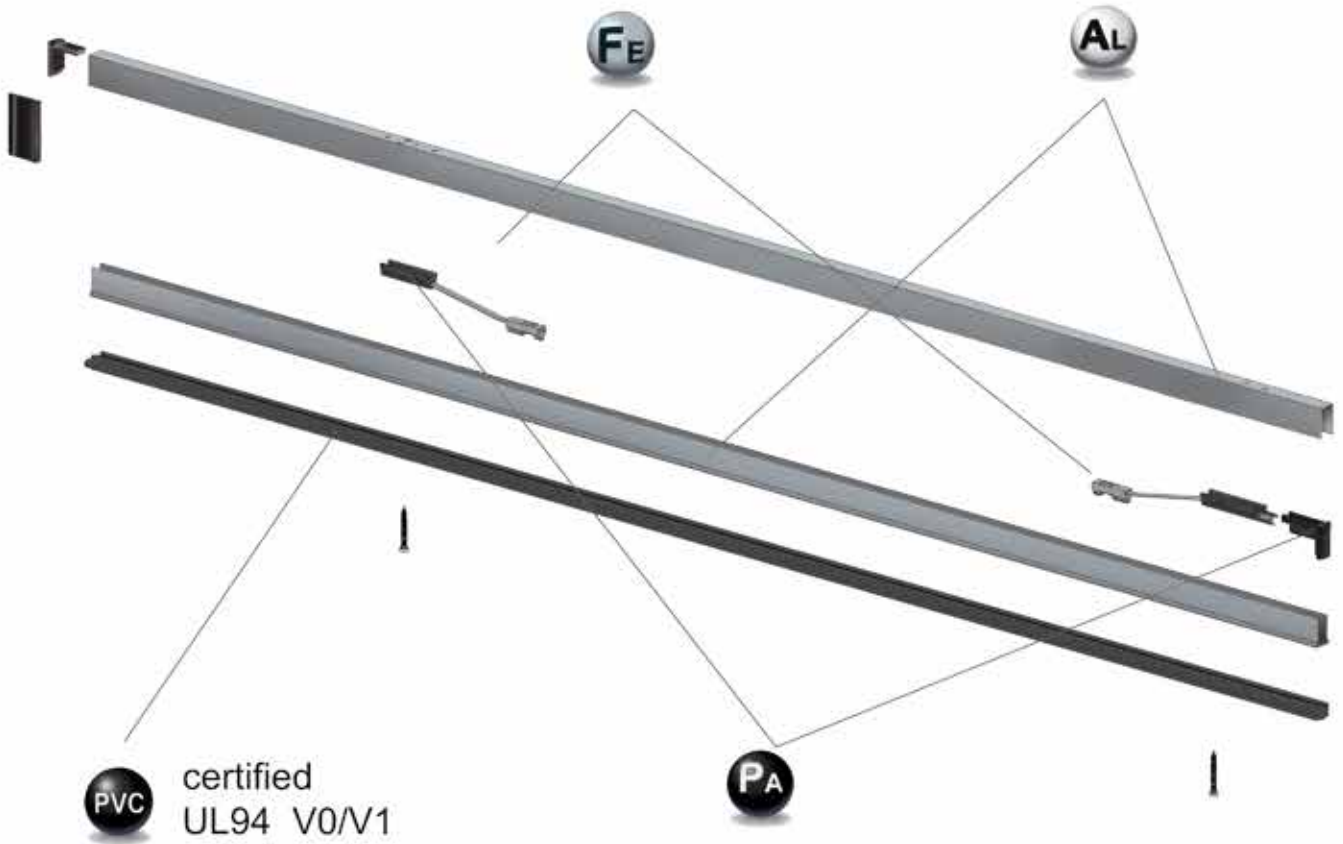

COMPACT FIRE

PARASPIFFERI COMPACT FIRE - DRAUGHT EXCLUDERS COMPACT FIRE
PLINTE AUTOMATIQUE COMPACT FIRE - BURLETE AUTOMÁTICO COMPACT FIRE
VEDA PORTAS COMPACT FIRE - AUTOMATISCHE TÜRABDICHTUNG COMPACT FIRE
AUTOMATISCHE VALDORPEL COMPACT FIRE - LISTWA DOSZCZELNIAJACA COMPACT FIRE
ANEMOΦΡΑΚΤΗΣ COMPACT FIRE - АВТОМАТИЧЕСКИЙ ПОРОГ COMPACT FIRE
AUTOMATSKI PADAJUĆE BRTOVE COMPACT FIRE
COMPACT FIRE 密封条